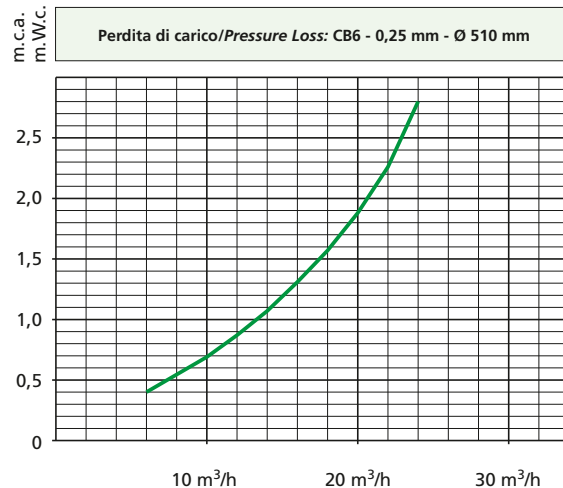

Come ordinare How to order	Collettore Collector	Materiale Material
Esempio / Example	CB 06	ABS