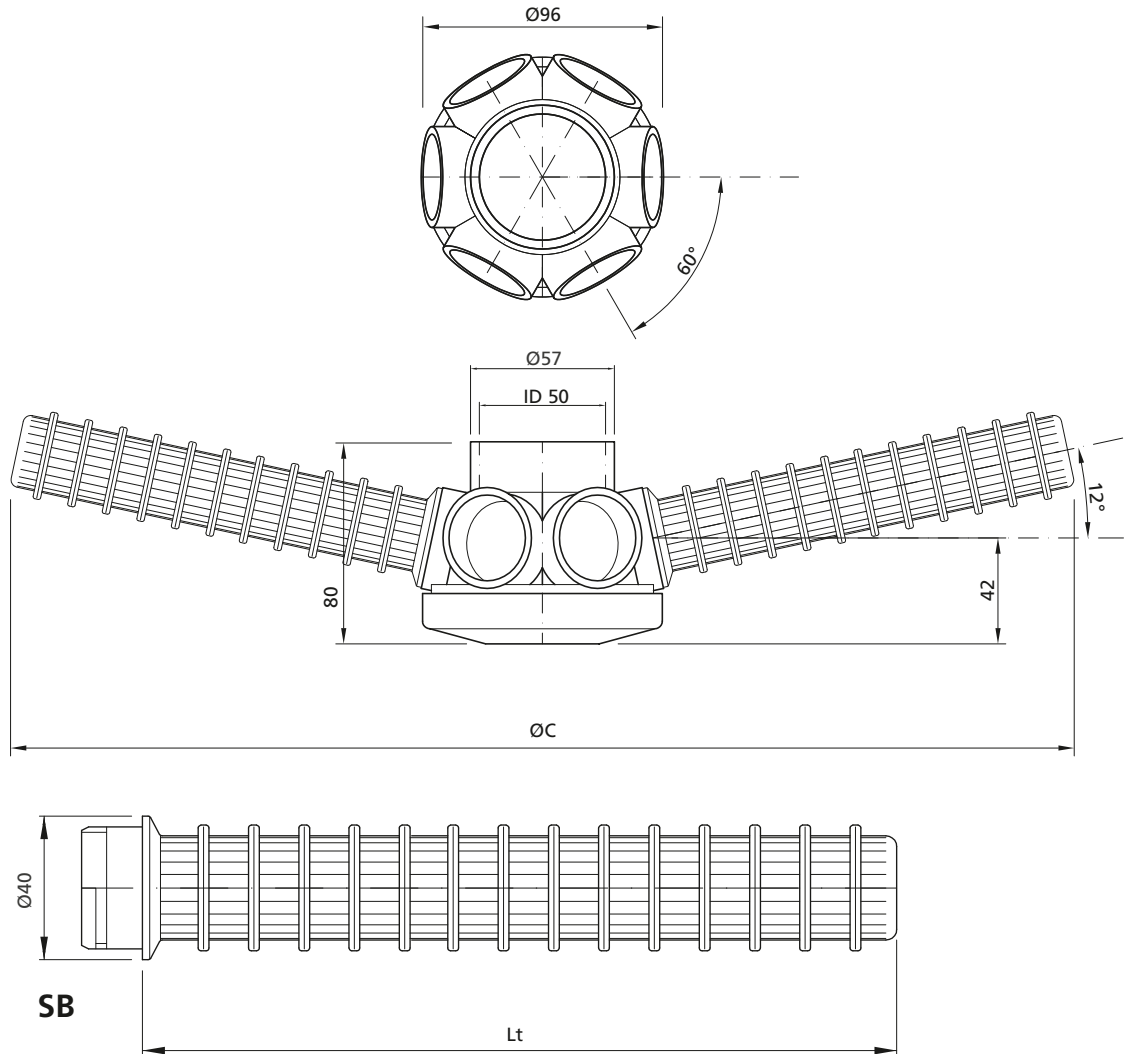

Note: Per maggiori dettagli sul braccio SB consultare pag. 77 del catalogo.
Sul collettore possono essere installati anche bracci SD con attacco baionetta.

*For more details about the SB arm see page. 77 of the catalog.
On CB collectors can be installed SD arms with bayonet connection.*

Tipo Type	BRACCI SB / SB ARMS		ØC mm
	Fessure Slot width mm	Lt Lunghezza Length mm	
CB 06	0,25 mm	85	260
		113	314
		143	374
		185	458
		210	510
		240	564
		270	622
		312	702
		339	756
		367	810
		397	870
		439	952
464	1005		

CB 06 Materiale/Material:	ABS
SB Materiale/Material:	PP