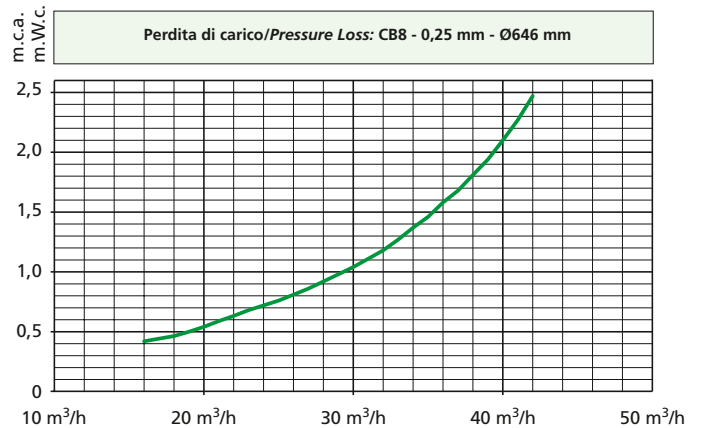

Come ordinare How to order	Collettore Collector	ID	Materiale Material
Esempio / Example	CB 08	63	ABS