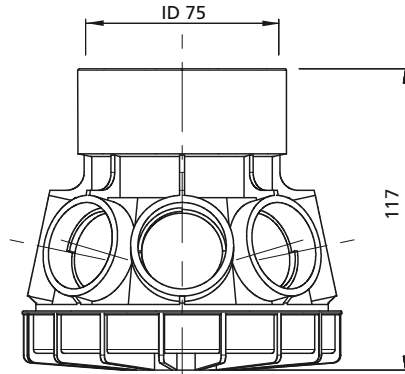

CB 08

COLLETORE A 8 VIE INCLINATE - BRACCI CON ATTACCO BAIONETTA 8 WAY ORIENTATED COLLECTOR - ARMS WITH BAYONET CONNECTION

- Distributori economici per filtri per piscine ed irrigazione con portate elevate

- Inexpensive distributors for swimming pools and irrigation filters with high flow rates

Versione speciale attacco Ø75 mm
Special version Ø75 mm connection

Note: Per maggiori dettagli sul braccio SB consultare pag. 77 del catalogo.
Sul collettore possono essere installati anche bracci SD con attacco baionetta.

For more details about the SB arm see page. 77 of the catalog.
On CB collectors can be installed SD arms with bayonet connection.

Tipo Type	BRACCI SB / SB ARMS		ØC mm
	Fessure Slot width mm	Lt Lunghezza Length mm	
CB 08	0,25 mm	85	283
		113	340
		143	398
		185	480
		210	530
		240	590
		270	646
		312	728
		339	780
		367	835
		397	895
		439	976
464	1030		