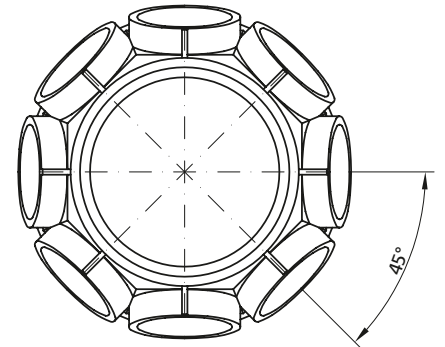

CB 08

COLLETORE A 8 VIE INCLINATE - BRACCI CON ATTACCO BAIONETTA 8 WAY ORIENTATED COLLECTOR - ARMS WITH BAYONET CONNECTION

- Distributori economici per filtri per piscine ed irrigazione con portate elevate

- Inexpensive distributors for swimming pools and irrigation filters with high flow rates

Versione speciale attacco Ø75 mm
Special version Ø75 mm connection

Note: Per maggiori dettagli sul braccio SB consultare pag. 77 del catalogo.
Sul collettore possono essere installati anche bracci SD con attacco baionetta.

For more details about the SB arm see page. 77 of the catalog.
On CB collectors can be installed SD arms with bayonet connection.

Tipo Type	BRACCI SB / SB ARMS		ØC mm
	Fessure Slot width mm	Lt Lunghezza Length mm	
CB 08	0,25 mm	85	283
		113	340
		143	398
		185	480
		210	530
		240	590
		270	646
		312	728
		339	780
		367	835
		397	895
		439	976
464	1030		