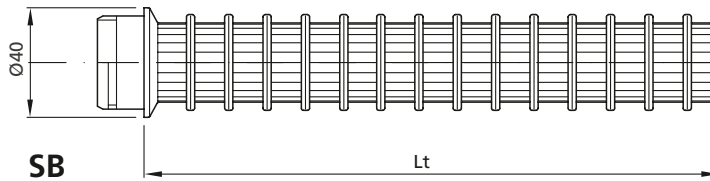

CB 08

COLLETORE A 8 VIE INCLINATE - BRACCI CON ATTACCO BAIONETTA 8 WAY ORIENTATED COLLECTOR - ARMS WITH BAYONET CONNECTION

- Distributori economici per filtri per piscine ed irrigazione con portate elevate

- Inexpensive distributors for swimming pools and irrigation filters with high flow rates

Versione speciale attacco Ø75 mm
Special version Ø75 mm connection

Note: Per maggiori dettagli sul braccio SB consultare pag. 77 del catalogo.
Sul collettore possono essere installati anche bracci SD con attacco baionetta.

For more details about the SB arm see page. 77 of the catalog.
On CB collectors can be installed SD arms with bayonet connection.

Tipo Type	BRACCI SB / SB ARMS		ØC mm
	Fessure Slot width mm	Lt Lunghezza Length mm	
CB 08	0,25 mm	85	283
		113	340
		143	398
		185	480
		210	530
		240	590
		270	646
		312	728
		339	780
		367	835
		397	895
		439	976
464	1030		