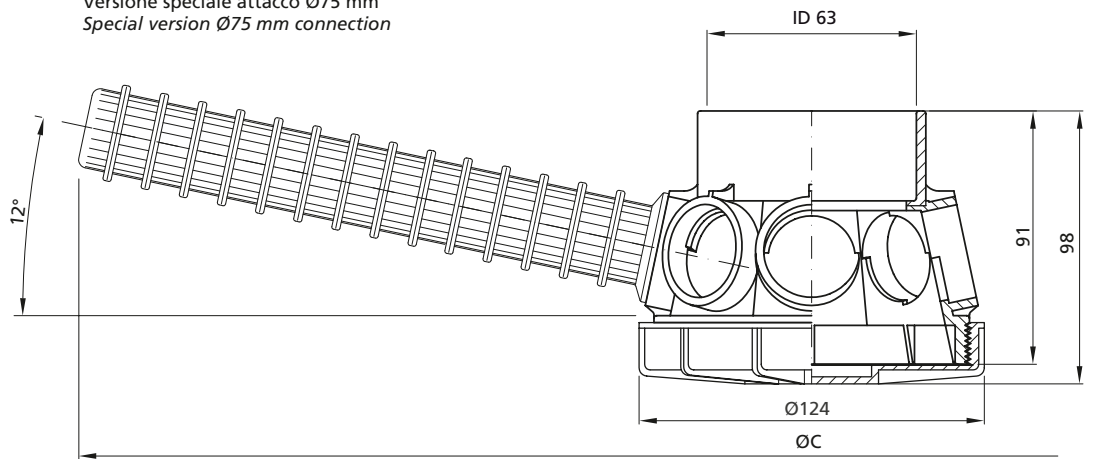

CB 08

COLLETORE A 8 VIE INCLINATE - BRACCI CON ATTACCO BAIONETTA 8 WAY ORIENTATED COLLECTOR - ARMS WITH BAYONET CONNECTION

- Distributori economici per filtri per piscine ed irrigazione con portate elevate

- Inexpensive distributors for swimming pools and irrigation filters with high flow rates

Versione speciale attacco Ø75 mm
Special version Ø75 mm connection

Note: Per maggiori dettagli sul braccio SB consultare pag. 77 del catalogo.
Sul collettore possono essere installati anche bracci SD con attacco baionetta.

For more details about the SB arm see page. 77 of the catalog.
On CB collectors can be installed SD arms with bayonet connection.

Tipo Type	BRACCI SB / SB ARMS		ØC mm
	Fessure Slot width mm	Lt Lunghezza Length mm	
CB 08	0,25 mm	85	283
		113	340
		143	398
		185	480
		210	530
		240	590
		270	646
		312	728
		339	780
		367	835
		397	895
		439	976
464	1030		