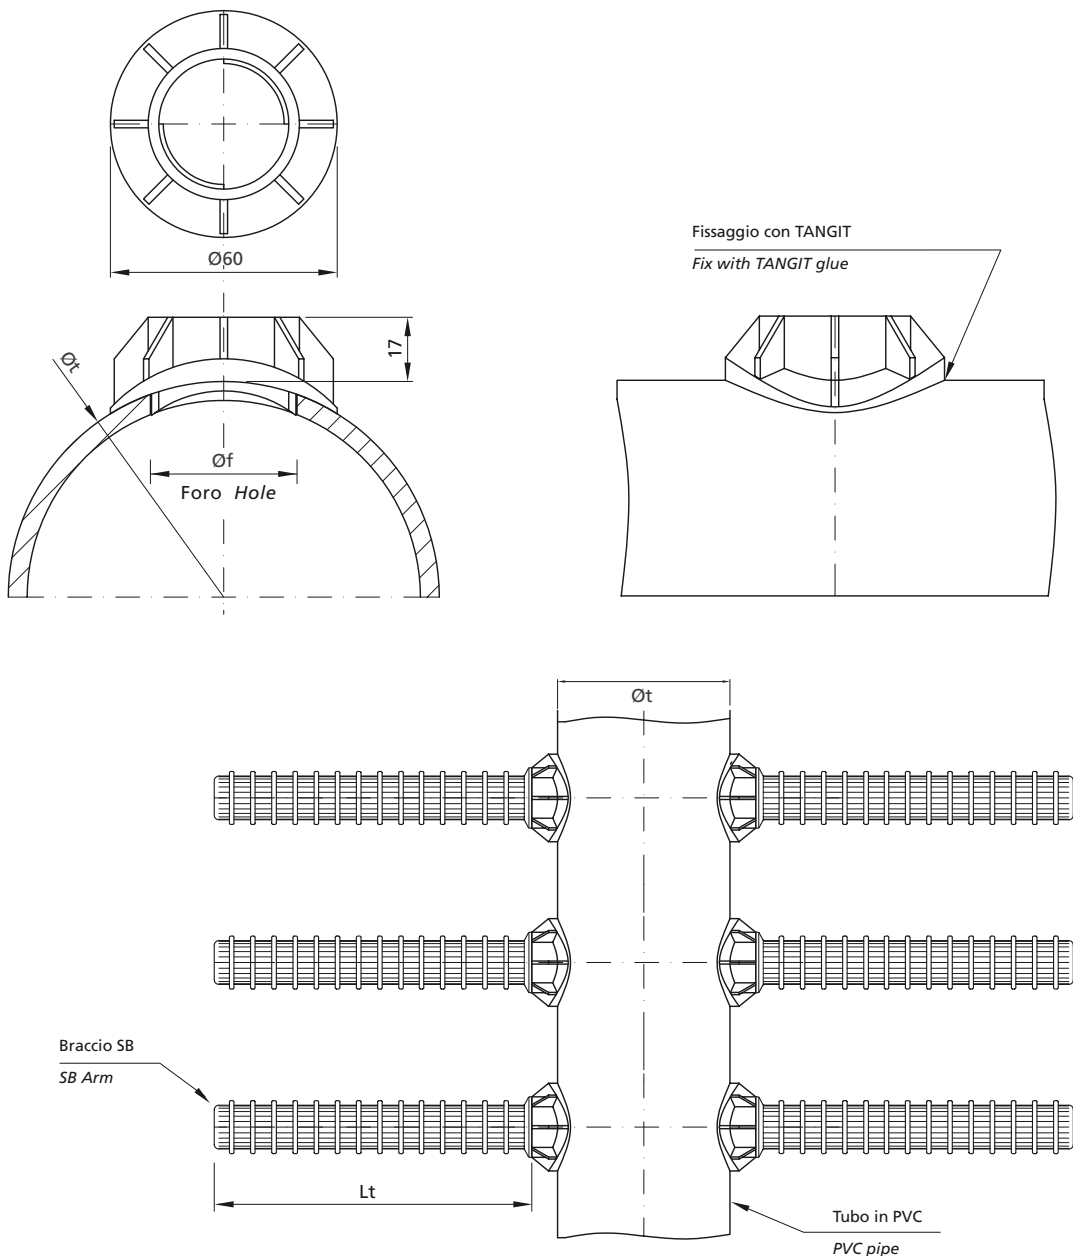

- Per la realizzazione di sistemi di drenaggio semplici, sia per vasche rettangolari che per serbatoi cilindrici.
- To realize drain systems for filters with rectangular or cylindrical shape.

Note: Per maggiori dettagli sul braccio SB consultare pag. 77 del catalogo.
For more details about the SB arm see page. 77 of the catalog.

Tipo Type	Øt Diametro tubazione Pipe diameter mm	Connessione SB SB Connection
CBM063	63	BAIONETTA BAYONET
CBM075	75	
CBM090	90	
CBM114	114	

Øf Foro per montaggio Mounting hole	Ø 38,5 ÷ 39,0 mm
---	------------------