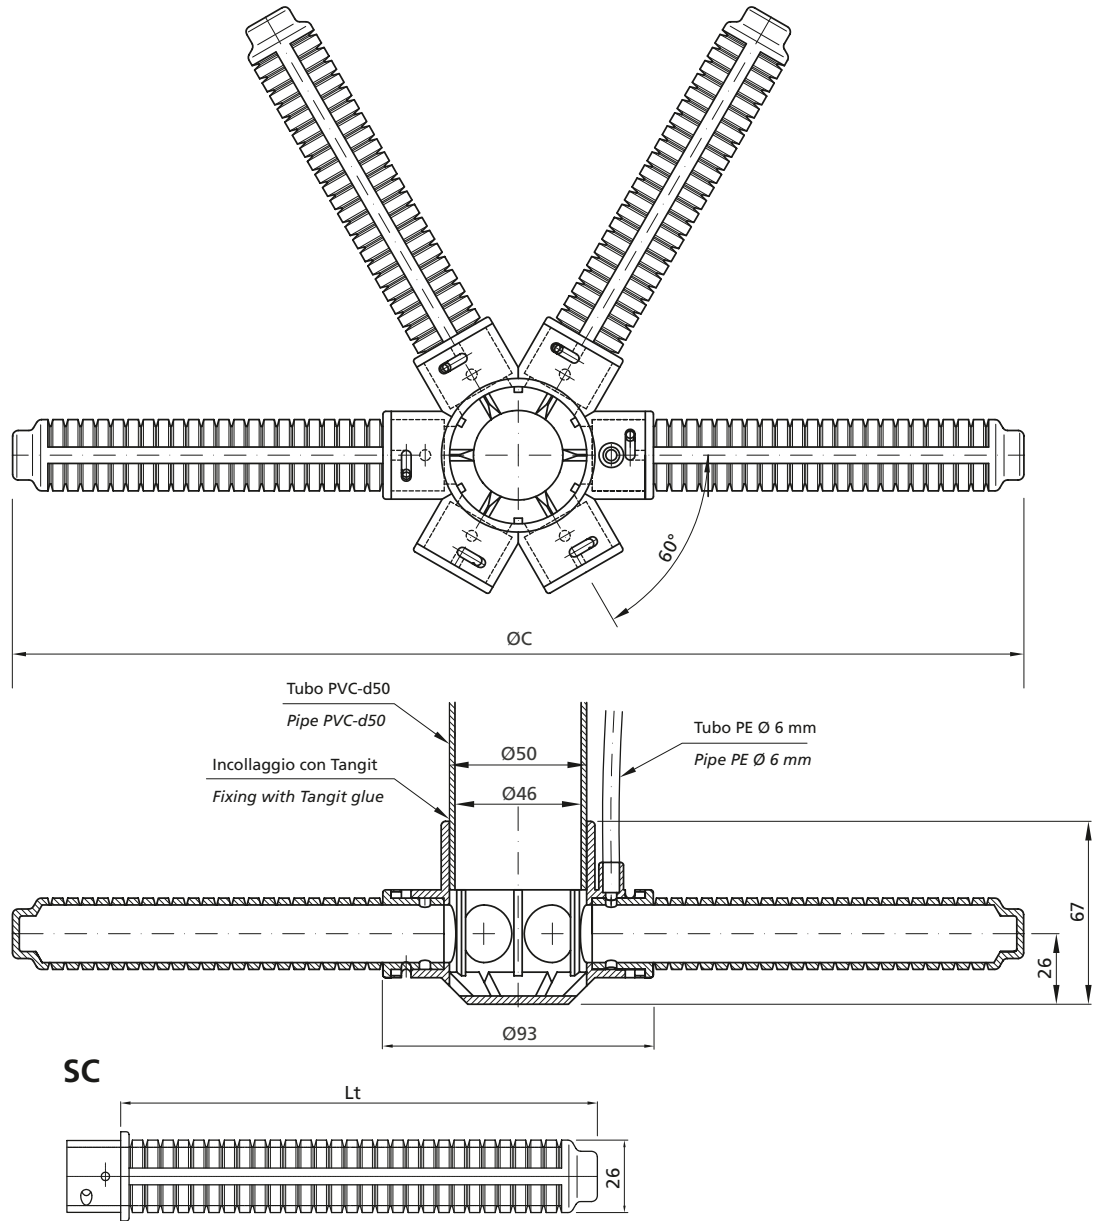

## COLLETTORE A 6 VIE DRITTE - BRACCI CON ATTACCO BAIONETTA 6 WAY STRAIGHT COLLECTOR - ARMS WITH BAYONET CONNECTION

- Distributori molto economici per filtri per piscine ed irrigazione
- Inexpensive distributors for swimming pools and irrigation filters

**Note:** Per maggiori dettagli sul braccio SC consultare pag. 81 del catalogo.  
For more details about the SC arm see page. 81 of the catalog.

Tipo Type	BRACCI SC / SC ARMS		ØC mm
	Fessure Slot width mm	Lt Lunghezza Length mm	
CC 06	0,25 mm	100	293
		122	337
		171	435
		200	493
		220	534
		270	633
		297	687