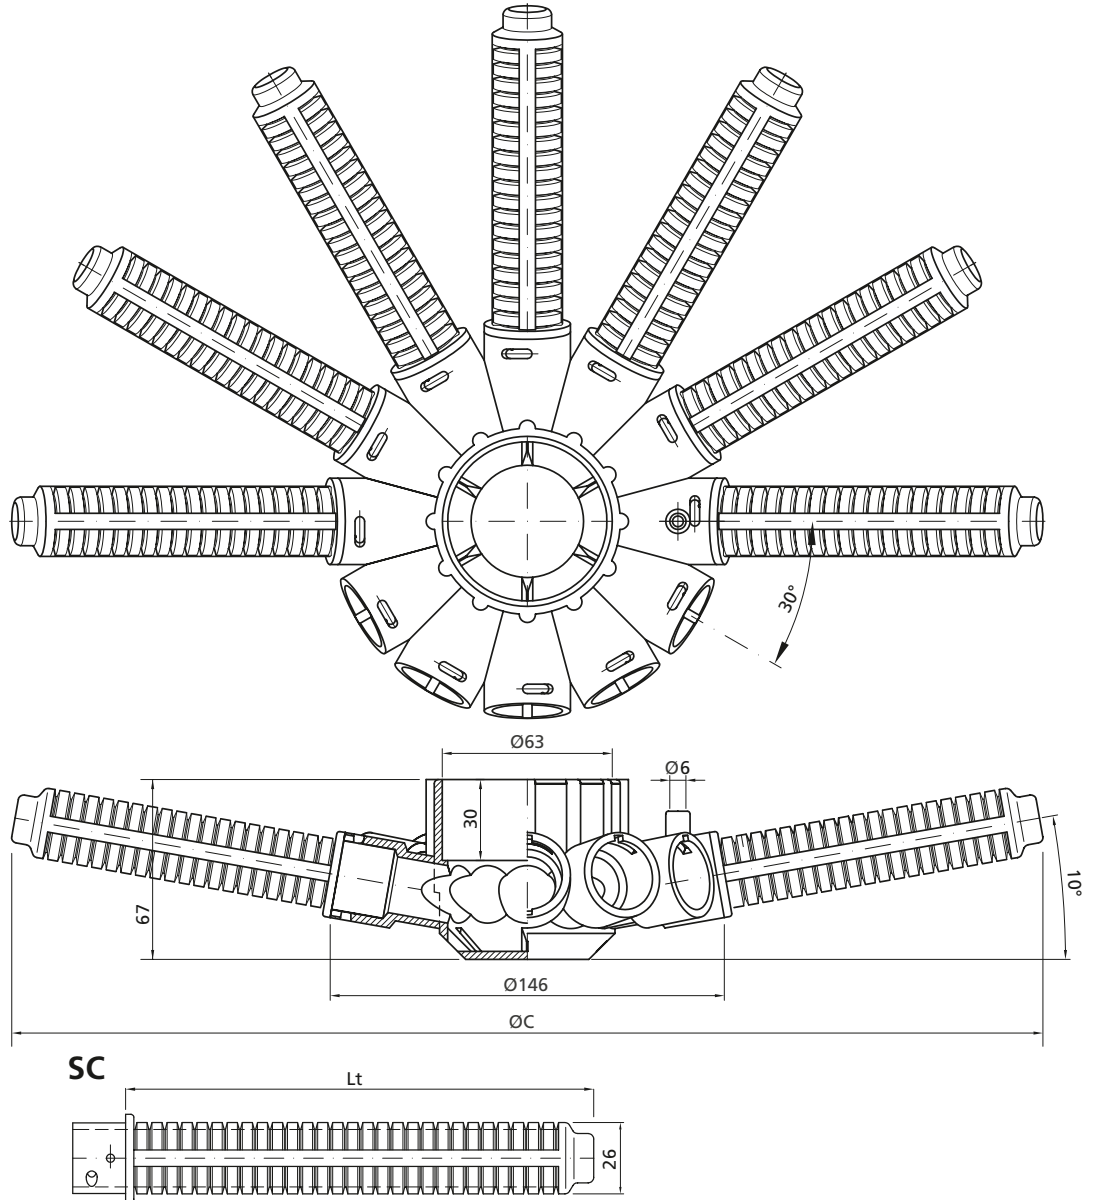

- Distributori molto economici per filtri per piscine ed irrigazione con portate elevate

- Inexpensive distributors for swimming pools and irrigation filters with high flow rates

Note: Per maggiori dettagli sul braccio SC consultare pag. 81 del catalogo.
For more details about the SC arm see page. 81 of the catalog.

Tipo Type	BRACCI SC / SC ARMS		ØC mm
	Fessure Slot width mm	Lt Lunghezza Length mm	
CC 12	0,25 mm	100	339
		122	382
		171	480
		200	534
		220	578
		270	675
		297	730

CC 12 Materiale/Material:	ABS
SC Materiale/Material:	PP

Come ordinare How to order	Collettore Collector	Materiale Material
Esempio / Example	CC 12	ABS