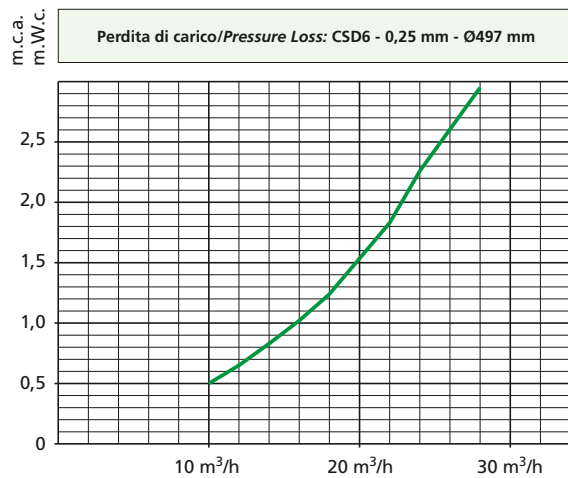

## COLLETTORE A 6 VIE DRITE - ATTACCO INFERIORE 2" G 6 WAY STRAIGHT COLLECTOR - LOWER THREAD 2" G

- Sistema di distribuzione o drenaggio economico per piccoli filtri con imboccatura superiore a 115mm
- Integrabile con anello fessurato AC50 per realizzare versione a drenaggio completo filtro
- Distribution / drain system for small filters with threaded mouth larger than 115 mm
- Can be expanded with AC 50 ring to achieve full drainage version

**Note:** Per maggiori dettagli sul braccio SF consultare pag. 70 del catalogo.  
For more details about the SF arm see page. 70 of the catalog.

Tipo Type	BRACCI SF / SF ARMS		ØC mm
	Fessure Slot width mm	Lt Lunghezza Length mm	
CSD 06	0,25 mm 0,50 mm	91	277
		128	351
		164	423
		201	497
		237	569
		274	643
		310	715
		347	789
		383	861
		420	935
		456	1007
		493	1081
		529	1153
		566	1227
		602	1299
602 + Lc (36,5)		1299 + 73	
<b>Materiale/Material:</b>		PP / PPFV / PVDF	