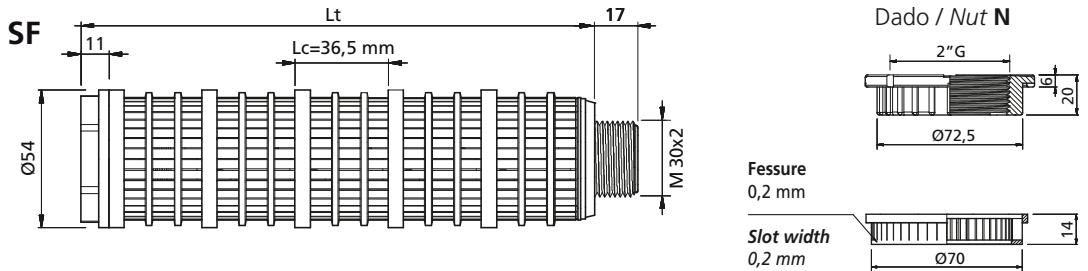

## COLLETTORE A 6 VIE DRITE - ATTACCO INFERIORE 2" G 6 WAY STRAIGHT COLLECTOR - LOWER THREAD 2" G

- Sistema di distribuzione o drenaggio economico per piccoli filtri con imboccatura superiore a 115mm
- Integrabile con anello fessurato AC50 per realizzare versione a drenaggio completo filtro
- Distribution / drain system for small filters with threaded mouth larger than 115 mm
- Can be expanded with AC 50 ring to achieve full drainage version

**Note:** Per maggiori dettagli sul braccio SF consultare pag. 70 del catalogo.  
For more details about the SF arm see page. 70 of the catalog.

Tipo Type	BRACCI SF / SF ARMS		ØC mm
	Fessure Slot width mm	Lt Lunghezza Length mm	
CSD 06	0,25 mm 0,50 mm	91	277
		128	351
		164	423
		201	497
		237	569
		274	643
		310	715
		347	789
		383	861
		420	935
		456	1007
		493	1081
		529	1153
		566	1227
		602	1299
602 + Lc (36,5)		1299 + 73	
<b>Materiale/Material:</b>		PP / PPFV / PVDF	