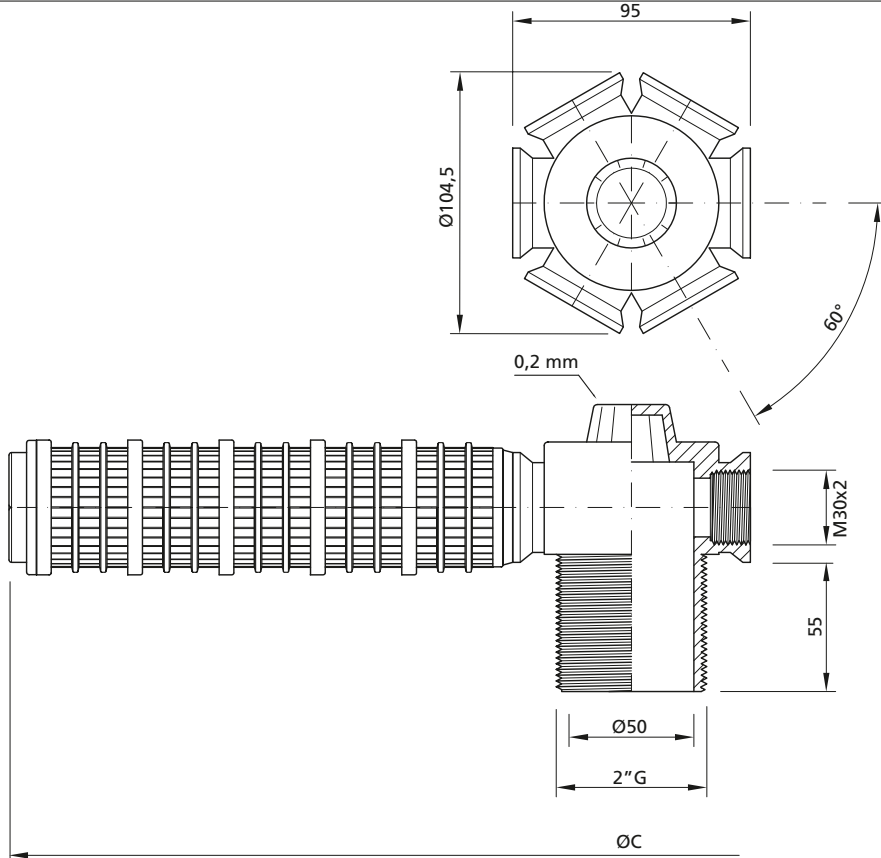

# CSD 06

## COLLETTORE A 6 VIE DRITE - ATTACCO INFERIORE 2" G 6 WAY STRAIGHT COLLECTOR - LOWER THREAD 2" G

- Sistema di distribuzione o drenaggio economico per piccoli filtri con imboccatura superiore a 115mm
- Integrabile con anello fessurato AC50 per realizzare versione a drenaggio completo filtro
- Distribution / drain system for small filters with threaded mouth larger than 115 mm
- Can be expanded with AC 50 ring to achieve full drainage version

**Note:** Per maggiori dettagli sul braccio SF consultare pag. 70 del catalogo.  
For more details about the SF arm see page. 70 of the catalog.

Tipo Type	BRACCI SF / SF ARMS		ØC mm
	Fessure Slot width mm	Lt Lunghezza Length mm	
CSD 06	0,25 mm 0,50 mm	91	277
		128	351
		164	423
		201	497
		237	569
		274	643
		310	715
		347	789
		383	861
		420	935
		456	1007
		493	1081
		529	1153
		566	1227
		602	1299
602 + Lc (36,5)		1299 + 73	
<b>Materiale/Material:</b>		PP / PPFV / PVDF	