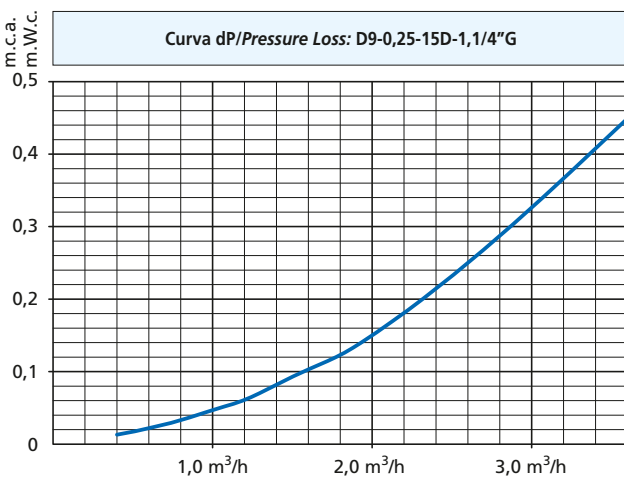

NOTE

Su richiesta, può essere fornita la curva caratteristica di Dp, per i vari numeri di dischetto.

On demand, the dP characteristic curve with various disk's number can be supplied.