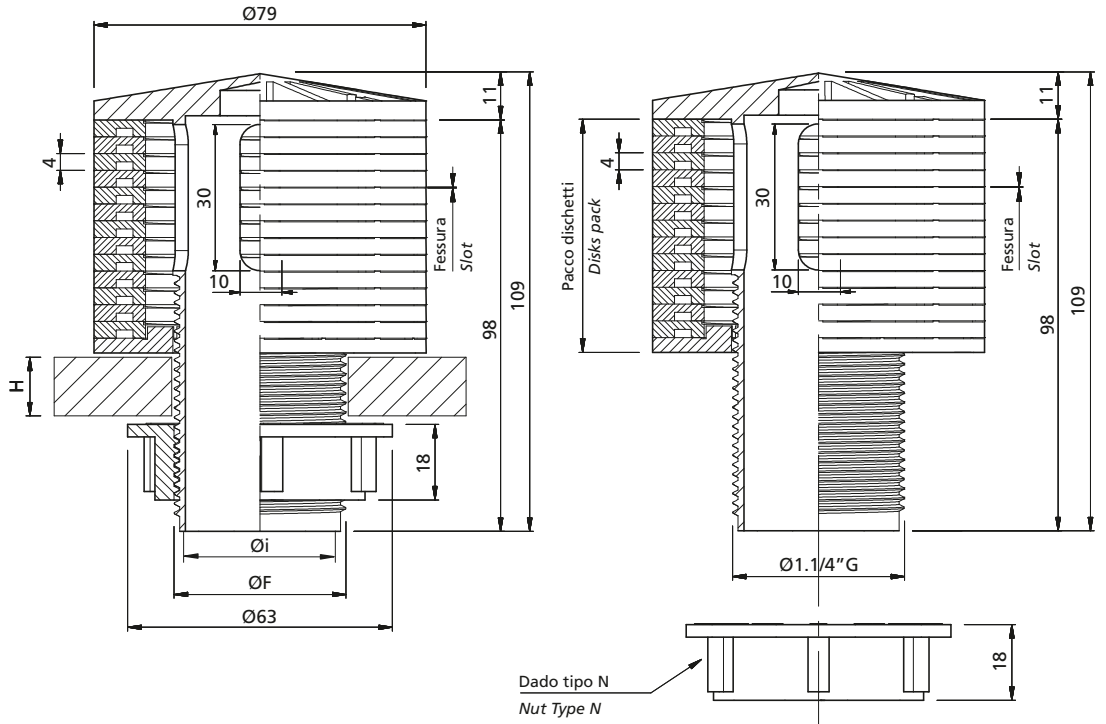

## UGELLI A FESSURE ORIZZONTALI FILTER NOZZLES WITH HORIZONTAL SLOTS

- Indicato per acque pulite
- Adatto per filtri trappola di piccole dimensioni
- Per scambiatori con alte velocità di attraversamento
- Ampia superficie filtrante
- Basse perdite di carico
- Con numero di dischetti modificabile (min. 11 - max. 20)

- Suggested for clean water
- Suitable for small Safety Traps
- For ion exchangers with high flow rate
- Wide filtering area
- Low pressure loss
- Variable number of disks (min. 11 - max. 20)

### NOTE

L'ugello viene fornito assemblato con il numero di dischi richiesto (min. 11 - max. 20)

The nozzle is supplied assembled with the number of disks required (min. 11 - max. 20)

| Tipo<br>Type | Dischetti - Disks           |                                     |  |  |
|--------------|-----------------------------|-------------------------------------|--|--|
|              | Fessura<br>Slot width<br>mm | N. Fessure<br>Slots No.<br>Standard | Sezione / Fessura<br>Area / Slots<br>mm <sup>2</sup> | Sezione std<br>Area std<br>mm <sup>2</sup> |
| D9           | 0,25                        | 15                                  | 62   | 930  |
|              |                             | 20                                  |  | 1240                                       |

| Filetto<br>Thread | ØF<br>mm | Øi<br>mm | Area codolo<br>Stem area<br>mm <sup>2</sup> |
|-------------------|----------|----------|---|
| 1.1/4"G           | 40,5     | 35       | 960   |

|                     |                  |
|---------------------|------------------|
| Materiale/Material: | PP - PPFV - PVDF |
|---------------------|------------------|