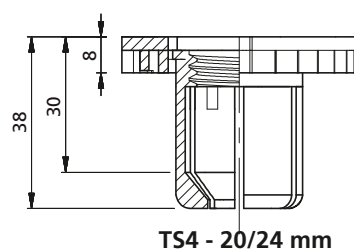

TS

TASSELLI AD ESPANSIONE EXPANDING BOLTS

- Adatto per l'installazione su filtri con lato inferiore piastra portagelli inaccessibile
- Suitable for filters where access to the underside of the nozzle plate is not possible

Tipo Type	Colore Colour	H Spessore piastra Plate thickness mm	Øf Diametro foro per installazione Mounting hole diameter mm	ØF Filetto Thread
TS1	Verde Green	5 - 10	28,0 ÷ 28,5	15/16"W M24
TS2	Rosso Red	10 - 15	28,0 ÷ 28,5	
TS3	Blu Blue	15 - 20	28,0 ÷ 28,5	
TS4	Giallo Yellow	20 - 24	28,0 ÷ 28,5	

Come ordinare How to order	Tassello Expanding bolt	Ø F - Filetto Thread	Materiale Material
Esempio / Example	TS2	15/16"W	PP

Materiale/Material: PP - PVDF