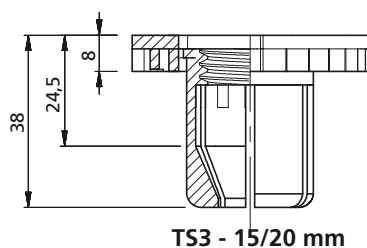

TS

TASSELLI AD ESPANSIONE EXPANDING BOLTS

- Adatto per l'installazione su filtri con lato inferiore piastra portagelli inaccessibile
- Suitable for filters where access to the underside of the nozzle plate is not possible

Tipo Type	Colore Colour	H Spessore piastra Plate thickness mm	Øf Diametro foro per installazione Mounting hole diameter mm	ØF Filetto Thread
TS1	Verde Green	5 - 10	28,0 ÷ 28,5	15/16"W M24
TS2	Rosso Red	10 - 15	28,0 ÷ 28,5	
TS3	Blu Blue	15 - 20	28,0 ÷ 28,5	
TS4	Giallo Yellow	20 - 24	28,0 ÷ 28,5	

Come ordinare How to order	Tassello Expanding bolt	Ø F - Filetto Thread	Materiale Material
Esempio / Example	TS2	15/16"W	PP

Materiale/Material: PP - PVDF