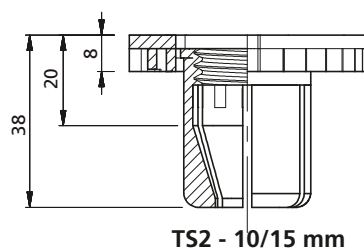

TS

TASSELLI AD ESPANSIONE EXPANDING BOLTS

- Adatto per l'installazione su filtri con lato inferiore piastra portagelli inaccessibile
- Suitable for filters where access to the underside of the nozzle plate is not possible

Tipo Type	Colore Colour	H Spessore piastra Plate thickness mm	Øf Diametro foro per installazione Mounting hole diameter mm	ØF Filetto Thread
TS1	Verde Green	5 - 10	28,0 ÷ 28,5	15/16"W M24
TS2	Rosso Red	10 - 15	28,0 ÷ 28,5	
TS3	Blu Blue	15 - 20	28,0 ÷ 28,5	
TS4	Giallo Yellow	20 - 24	28,0 ÷ 28,5	

Come ordinare How to order	Tassello Expanding bolt	Ø F - Filetto Thread	Materiale Material
Esempio / Example	TS2	15/16"W	PP

Materiale/Material: PP - PVDF