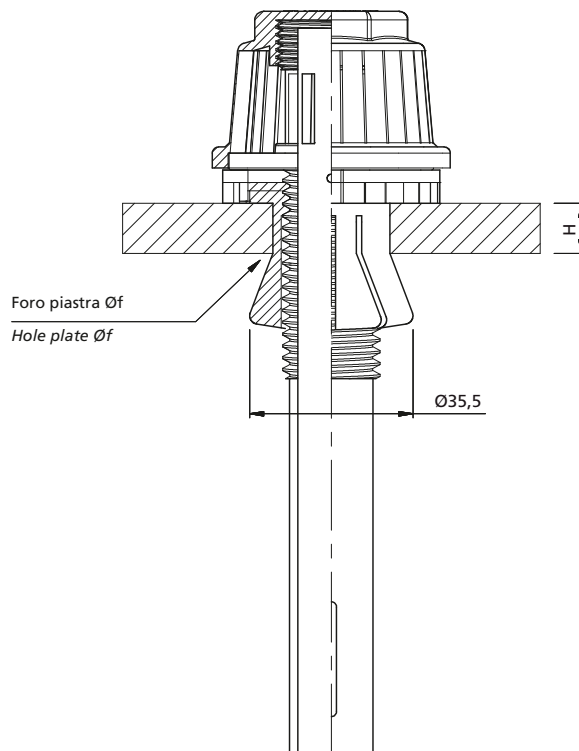

TS

TASSELLI AD ESPANSIONE EXPANDING BOLTS

- Adatto per l'installazione su filtri con lato inferiore piastra portagelli inaccessibile
- Suitable for filters where access to the underside of the nozzle plate is not possible

Tipo Type	Colore Colour	H Spessore piastra Plate thickness mm	Øf Diametro foro per installazione Mounting hole diameter mm	ØF Filetto Thread
TS1	Verde Green	5 - 10	28,0 ÷ 28,5	15/16"W M24
TS2	Rosso Red	10 - 15	28,0 ÷ 28,5	
TS3	Blu Blue	15 - 20	28,0 ÷ 28,5	
TS4	Giallo Yellow	20 - 24	28,0 ÷ 28,5	

Come ordinare How to order	Tassello Expanding bolt	Ø F - Filetto Thread	Materiale Material
Esempio / Example	TS2	15/16"W	PP

Materiale/Material: PP - PVDF