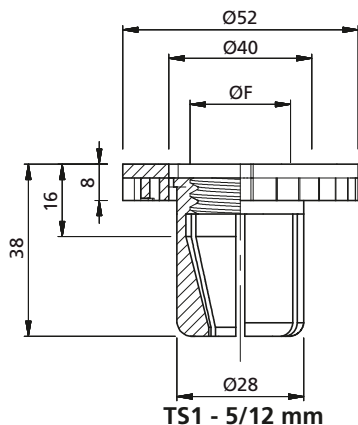

TS

TASSELLI AD ESPANSIONE EXPANDING BOLTS

- Adatto per l'installazione su filtri con lato inferiore piastra portagelli inaccessibile
- Suitable for filters where access to the underside of the nozzle plate is not possible

Tipo Type	Colore Colour	H Spessore piastra Plate thickness mm	Øf Diametro foro per installazione Mounting hole diameter mm	ØF Filetto Thread
TS1	Verde Green	5 - 10	28,0 ÷ 28,5	15/16"W M24
TS2	Rosso Red	10 - 15	28,0 ÷ 28,5	
TS3	Blu Blue	15 - 20	28,0 ÷ 28,5	
TS4	Giallo Yellow	20 - 24	28,0 ÷ 28,5	

Come ordinare How to order	Tassello Expanding bolt	Ø F - Filetto Thread	Materiale Material
Esempio / Example	TS2	15/16"W	PP

Materiale/Material: PP - PVDF