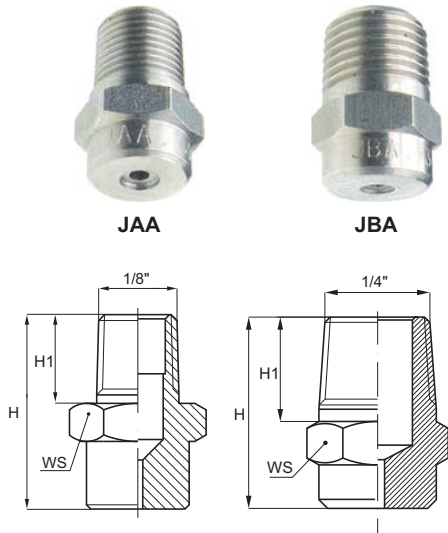

JAA / JBA SERIES HIGH IMPACT STRAIGHT JET NOZZLES

J系列标准直线形喷嘴, 提供“全金属一体型”与“红宝石喷嘴”等二种款式, “全金属一体型”的喷嘴, 适用在操作压力20bar以下的低压作业环境; 而“红宝石喷嘴”的喷嘴, 则适用于工作压力低于200bar的场合。二种款式的喷嘴都由精密的机械加工完成, 极致光滑的喷嘴与流体力学的导流设计, 让J系列标准直线形喷嘴能够产生高度集中、力道强劲的直线形喷射水流, 不锈钢材质的优异耐化学性, 让J系列标准直线形喷嘴适用于各种作业环境, 硬度仅次于钻石的红宝石喷嘴, 更为喷嘴提供极佳的耐磨耗性与超长的使用寿命。

■ 螺牙规格: BSPT

■ 典型应用

清洗: 滤布清洗、羊毛毡清洗、零件清洗
其它: 漆面刮除、管线除锈、船舶贝类清除

螺牙及外形尺寸

喷嘴形式	螺牙尺寸	H	H1	WS	重量
单位	inch	mm	mm	mm	gram
JA	1/8"	19.5	11	12	9
JB	1/4"	22.0	12	14	18
JC	3/8"	25.0	14	17	34

喷嘴口径	喷嘴形式 (全金属)		喷嘴形式 (红宝石喷嘴)		流量代码	不同操作压力(bar)时的 喷雾流量(L/min)									
	JAA (1/8")	JBA (1/4")	JCA (3/8")	JAA (1/8")		JBA (1/4")	3.0	5.0	10	20	30	50	70	100	200
0.40	•	•		•	•	0170	0.17	0.22	0.31	0.44	0.54	0.69	0.82	0.98	1.39
0.50	•	•		•	•	0290	0.29	0.37	0.53	0.75	0.92	1.18	1.40	1.67	2.37
0.60	•	•		•	•	0320	0.32	0.41	0.58	0.83	1.01	1.31	1.55	1.85	2.61
0.70	•	•		•	•	0420	0.42	0.54	0.77	1.08	1.33	1.72	2.03	2.43	3.43
0.80	•	•		•	•	0500	0.50	0.65	0.91	1.29	1.58	2.04	2.42	2.89	4.08
0.90	•	•		•	•	0780	0.78	1.01	1.42	2.01	2.47	3.18	3.77	4.50	6.37
1.00	•	•		•	•	0900	0.90	1.16	1.64	2.32	2.85	3.67	4.35	5.20	7.35
1.10	•	•		•	•	1120	1.20	1.55	2.19	3.10	3.79	4.90	5.80	6.93	9.80
1.20	•	•		•	•	1153	1.53	1.98	2.79	3.95	4.84	6.25	7.39	8.83	12.5
1.25	•	•				1190	1.90	2.45	3.47	4.91					
1.30	•	•				1233	2.33	3.01	4.25	6.02					
1.35	•	•				1310	3.10	4.00	5.66	8.00					
1.40	•	•				1385	3.85	4.97	7.03	9.94					
2.00	•	•				1490	4.90	6.33	8.95	12.7					
2.50	•	•				1581	5.81	7.50	10.6	15.0					
2.75	•	•	•			1780	7.80	10.1	14.2	20.1					
4.00	•	•	•			1980	9.80	12.7	17.9	25.3					
5.00		•	•			2124	12.4	16.0	22.6	32.0					
6.00		•	•			2153	15.3	19.8	27.9	39.5					
7.00		•	•			2195	19.5	25.2	35.6	50.3					
8.00		•	•			2245	24.5	31.6	44.7	63.3					
9.00		•	•			2274	27.4	35.4	50.0	70.7					
10.0		•	•			2310	31.0	40.0	56.6	80.0					
11.0		•	•			2390	39.0	50.3	71.2	101					
12.0		•	•			2470	47.0	60.7	85.8	121					